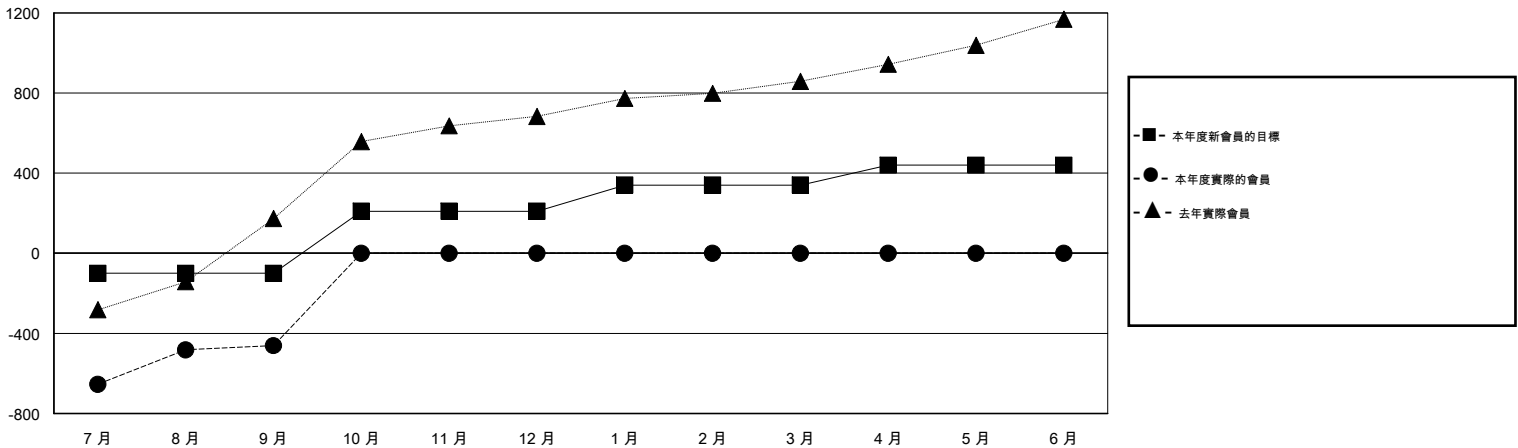

目標和實際會員累積

已取消的分會: 0	56 CLUBS OF 117 增添1位或以上的新會員	性別分佈
放棄的會員	點擊這裡取得健康評估資料	男 2,460 (64.52%)
過世 2		女 1,353 (35.48%)
分會已取消 0	點擊這裡取得健康評估資料	家庭單位會員 173
其他 662		戶長 85
總計 664		非戶長 88