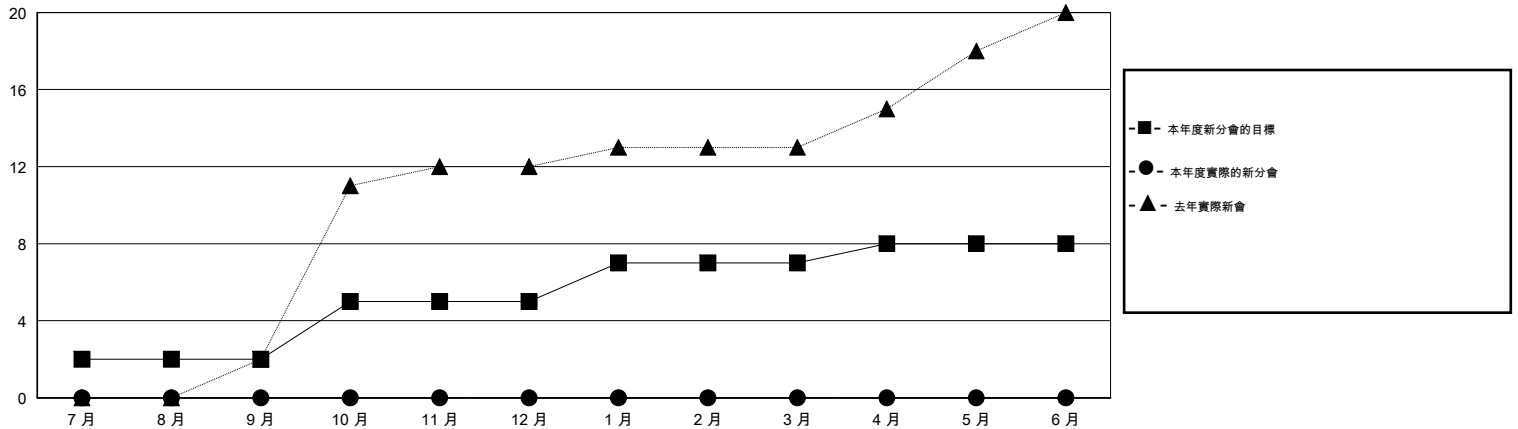

MONTHLY MEMBERSHIP PROGRESS REPORT

District 380

Results as of: 9/30/2015

GMT: ZE RAN SU

地點 CHINA

GMT憲章區 5

分會				
成果 2015-2016				
季	新分會目標	新會	會員流失的分會	淨增/減
7月/8月/9月	2	0	0	0
10月/11月/12月	3	0	0	0
1月/2月/3月	2	0	0	0
4月/5月/6月	1	0	0	0

位會員@每位須繳				
成果 2015-2016				
季	新會員目標	增加的授證/新會員	退會人數	淨增/減
7月/8月/9月	-100	203	664	-461
10月/11月/12月	310	0	0	0
1月/2月/3月	130	0	0	0
4月/5月/6月	100	0	0	0

目標與實際新會累積